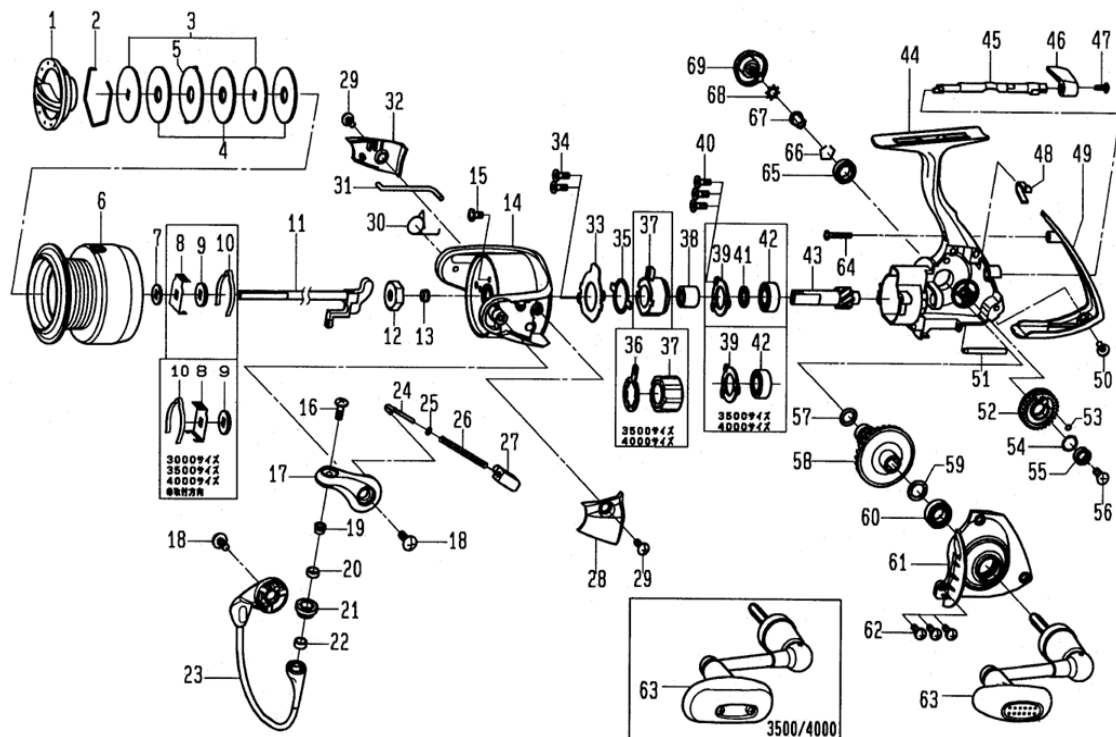

LEGALIS 3000

CODE	DESCRIPTION	CODE	DESCRIPTION
001	6G700801 DRAG KNOB	035	6G465401 CLUTCH CAM RET.
002	6F884001 RETAINER	037	6G539201 ROLLER CLUTCH
003	6G700601 WASHER	038	6G716201 SPACING SLEEVE
004	6F691001 DRAG WASHER	039	6G467402 RETAINER
005	6G700701 WASHER	040	6G557101 SCREW
006	6H305201 SPOOL ASSEMBLY	041	63758509 WASHER
007	6E467101 WASHER	042	6G535101 BALL BEARING
008	6G700001 CLICK SP. HOLDER	043	6G698901 PINION GEAR
009	6E246101 WASHER	044	6G698202 BODY
010	6F704901 CLICK SPRING	045	6G698601 ANTI-REVERSE CAM
011	6G716501 MAIN SHAFT	046	6G699402 A/R LEVER
012	6G699801 NUT	047	6G699501 SCREW
013	6G699701 COLLAR	048	6G726201 SPRING
014	6G628309 ROTOR	049	6G699301 REAR COVER
015	6G627701 SCREW	050	6G332704 SCREW(H)
016	6G195601 SCREW	051	6G610802 STABILIZER BAR
017	6G612310 BAIL ARM	052	6G632102 OSCILLATING GEAR
018	6G205001 SCREW	053	6G466001 O RING
019	6G195501 COLLAR	054	6G466102 OSC. GEAR WASHER
020	6G220701 COLLAR	055	6F055602 BALL BEARING
021	6F921601 LINE ROLLER	056	6F206902 SCREW
022	6G047601 COLLAR	057	6G670501 "O"RING
023	6G628501 BAIL WIRE	058	6G699001 DRIVE GEAR
024	6G471803 BAIL SP. SHAFT	059	63758502 WASHER
025	6E313901 WASHER	060	6G467302 BALL BEARING
026	6G471701 BAIL SPRING	061	6G699102 BODY COVER
027	6G612101 BAIL SP. HOLDER	062	6G332904 SCREW(J)
028	6G628401 COVER	063	6G818102 HANDLE ASSEMBLY
029	6G270801 SCREW	064	6E119602 SCREW
030	6G613101 SPRING	065	6G522703 BALL BEARING(E)
031	6G628601 BAIL TRIP LEVER	066	6G472401 RETAINER
032	6G628701 COVER	067	6F721001 COLLAR
033	6G611201 RETAINER	068	61608101 WASHER
034	6G557101 SCREW	069	6G700201 HANDLE SCREW